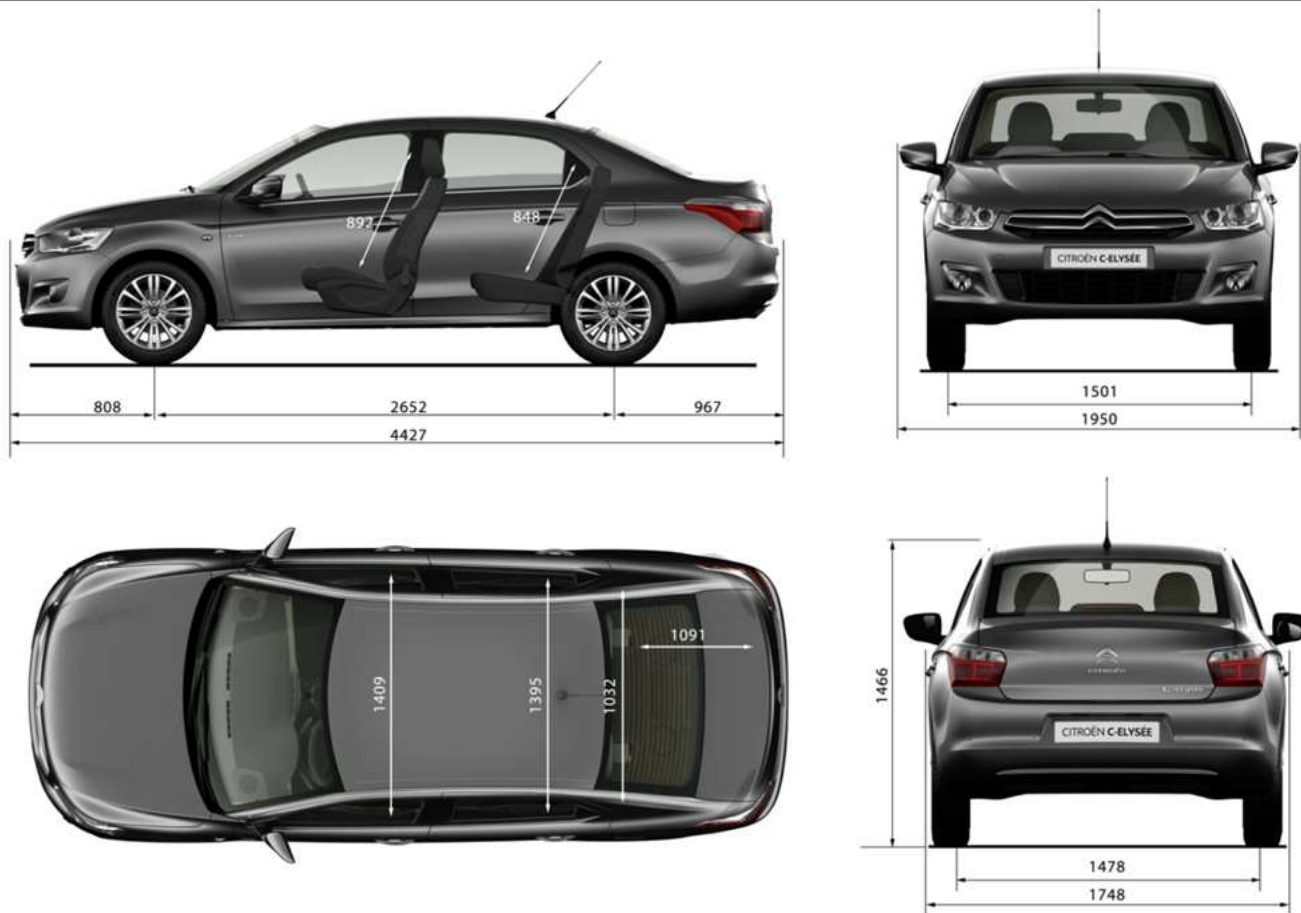

CITROËN C-ELYSÉE

DIMENSIUNI:

GARANȚIE: 4 ani oferita de producator in limita a 100.000 km - 12 ani la perforarea caroseriei, datorita corodarii - 3 ani pentru vopsea.

Preturile afisate au caracter de recomandare. Continutul documentului corespunde descrierilor valabile la momentul editarii acestuia, are titlu informativ si nu are valoare contractuala.

Imaginile sunt cu titlu de prezentare. Caracteristicile tehnice prezentate pot diferi fata de valorile omologate. Va rugam sa consultati concesionarii autorizati Citroën pentru a primi cele mai recente informatii.

TRUST MOTORS SRL – importator oficial CITROËN pentru Romania isi rezerva dreptul de a modifica informatiile legate de preturi, date tehnice si niveluri de echipare, ca urmare a unor erori de editare, modificari de gama comerciala sau schimbari de pret aparute in urma unor comunicari din partea producatorului, fara preaviz si fara a fi obligata sa actualizeze acest document.

CRÉATIVE TECHNOLOGIE